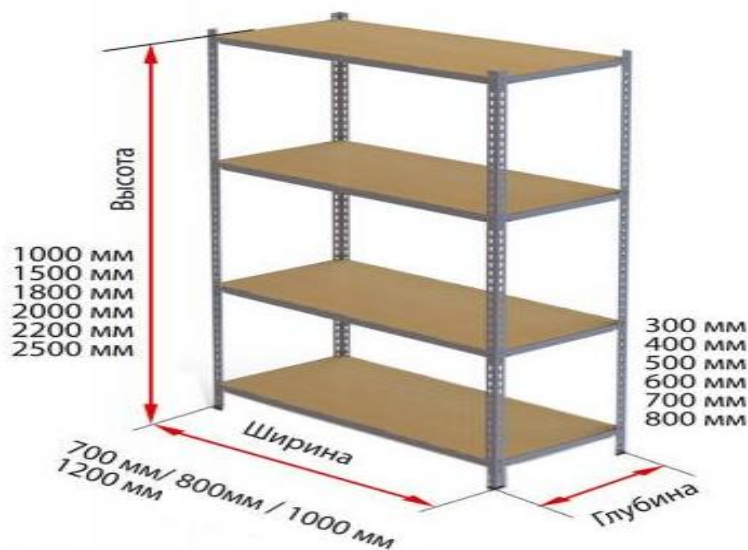

СТАНДАРТНЫЕ РАЗМЕРЫ